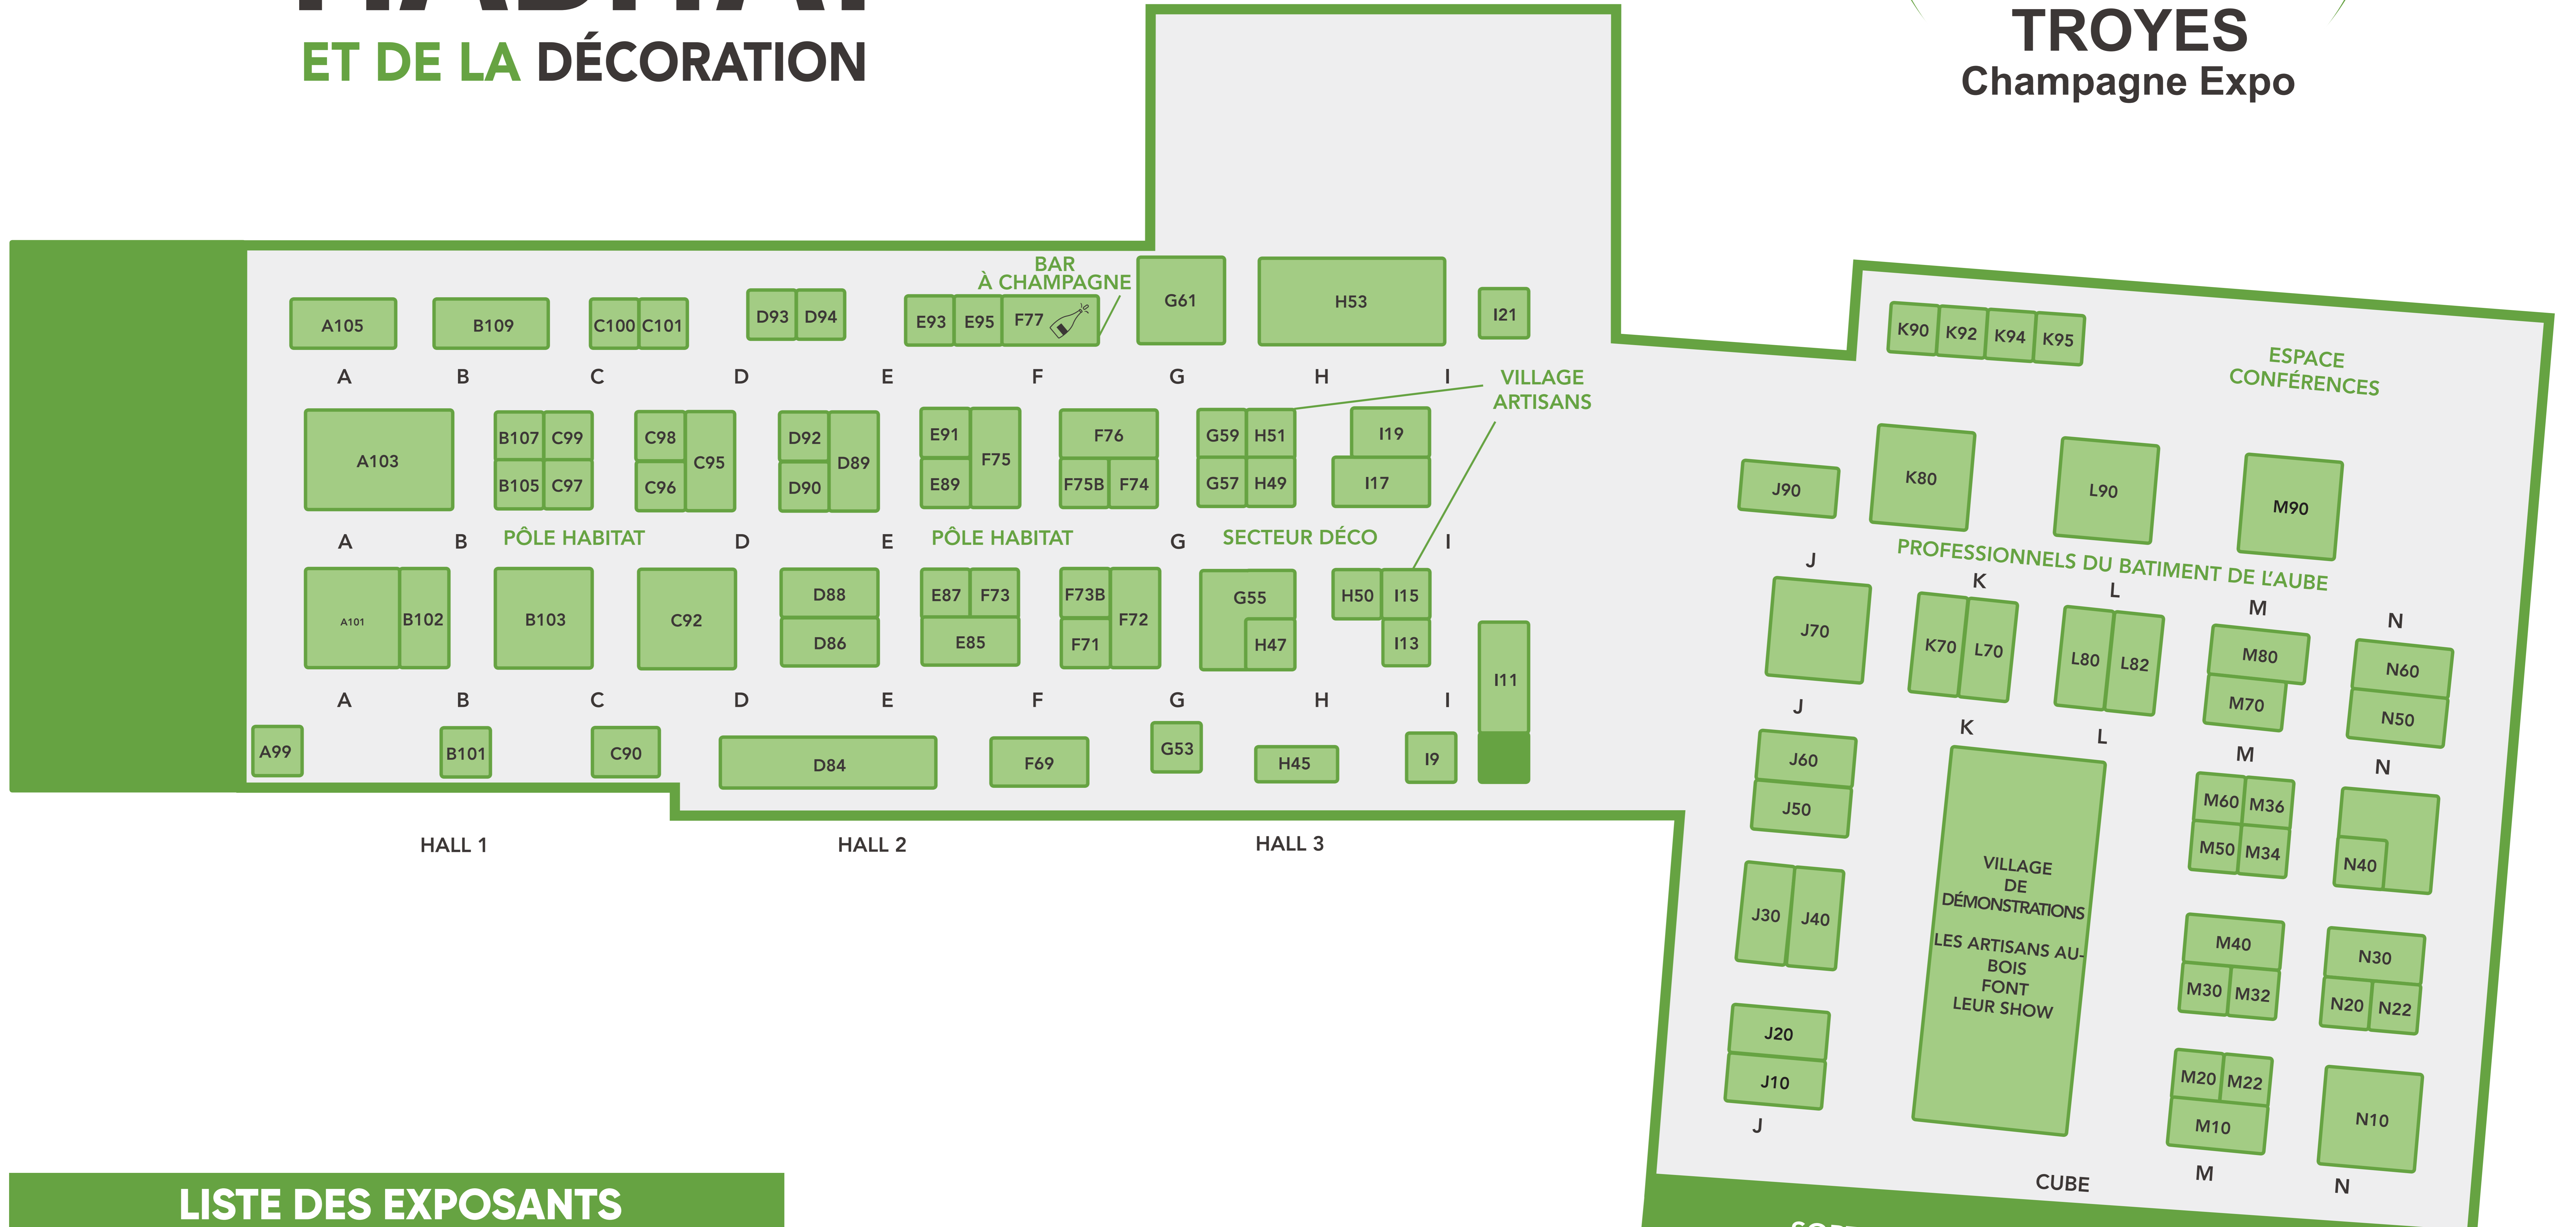

LE SALON DE L'HABITAT ET DE LA DÉCORATION

23-26 SEPT.
2022
Le Cube
TROYES
Champagne Expo

LISTE DES EXPOSANTS

Arrêtée au 1^{er} septembre (sous réserve de modifications)

HALL 1	Exposant	Stand
A99	CONCEPT PAYSAGE AUBOIS TERRASSTEEL	A99
A101	RENOV INNOV 45	A101
A103	ISH	A103
A105	L.PLÉONIE AVIAT	A105
B101	UNPI 10 AUBE	B101
B102	CIELTER	B102
B103	CAMELIE AGENCEMENT	B103
B105	BABEAU-SEGUIN	B105
B107	ALARME 3000	B107
B109	MAYTOP ISO 10	B109
C90	FERTÉ PISCINES	C90
C92	TECHNITOIT ORLÉANS	C92
C96	ÉVOLUTION BOIS	C96
C97	MAISONS ARLOGIS	C97
C98	INITIAL IMMOBILIER	C98
C99	VECTEUR ÉNERGIE	C99
C100	COURTIER EN CREDITS	C100
C95	ADDA PATRIMOINE	C95
C101	JOYA	C101
D84	ARDANTE	D84
D88	VILLEMIN VM	D88
D89	DANIEL MOQUET	D89
D90	LMDO ET VOUS	D90
D92	TMF	D92
D93	ALLÉES ET TERRASSES	D93
D94	LE COIN DU FEU HABITAT	D94
E85	CONCEPT HOUSE	E85
E87	MÉNAGEZ MOI	E87
E89	GRDF	E89
E91	MSH ÉNERGIE RÉNOV	E91
E93	TAPISSIER DÉCORATEUR	E93
E95	NATURE ET DÉCORS	E95
F69	EURL ARNOLD STÉPHANE-PERGOLAS BIOCLIMATIQUE	F69
F71	L'OMNICISEUR VITALITÉ	F71
F73	MZN CREATION-AUB'SERVICES	F73
F73B	ATELIER BOEL	F73B
F75	CULLIGAN	F75
F77	LE PRIEURE ROBERT- GRANDPIERRE	F77
F72	L.HABITAT	F72
F74	DECO-VI	F74
F75B	3RMEUBLES ET OBJETS	F75B
F76	AKENA VÉRANDAS	F76
G53	AQUA'PUR	G53
G55	QUADRO	G55
G57	RHEOCRÉATION	G57
G59	PEINTURE SUR PORCELAINE	G59
G61	CRÉDIT AGRICOLE	G61
H45	HILZINGER	H45
H47	COLLECTION-ARTS	H47

CUBE	Exposant	Stand
L70+L80	ÉCOCUISINE	L70+L80
L82	MB FERMETURE	L82
L90	CONAT SERVICES / CLIMPAC	L90
M10	AUBE MARNE SOL MUR	M10
M20	AUB'10 MAÇONNERIE	M20
M22	C&F PLOMBERIE CHAUFFAGE	M22
M30	ASM	M30
M34	AUBE PAYSAGE ÉLAGAGE	M34
M36	RÉNOVAUBE	M36
M40	3 FERMETURES	M40
M50	SOLIHA AUBE	M50
M60	ANAH	M60
M70	LEADERS CHAMPENOIS TOITURE	M70
M80	SARL JAWE	M80
M90	EVOTHERM	M90
N10	TERRES DE FENÊTRE	N10
N20	EIRL REA	N20
N22	EIRL FC2A	N22
N30	ESEO	N30
N50	CAPEB	N50
N60	MENUISERIE EN OTHE	N60
EXT1	ABRIBOIS	EXT1
EXT3	CHAMPAGNE ISOLATION	EXT3
EXT4	RÉVONS PISCINES	EXT4
EXT5	STREAM FOODIE'S	EXT5
EXT6	FRANÇOISE SUR LE POUCE	EXT6