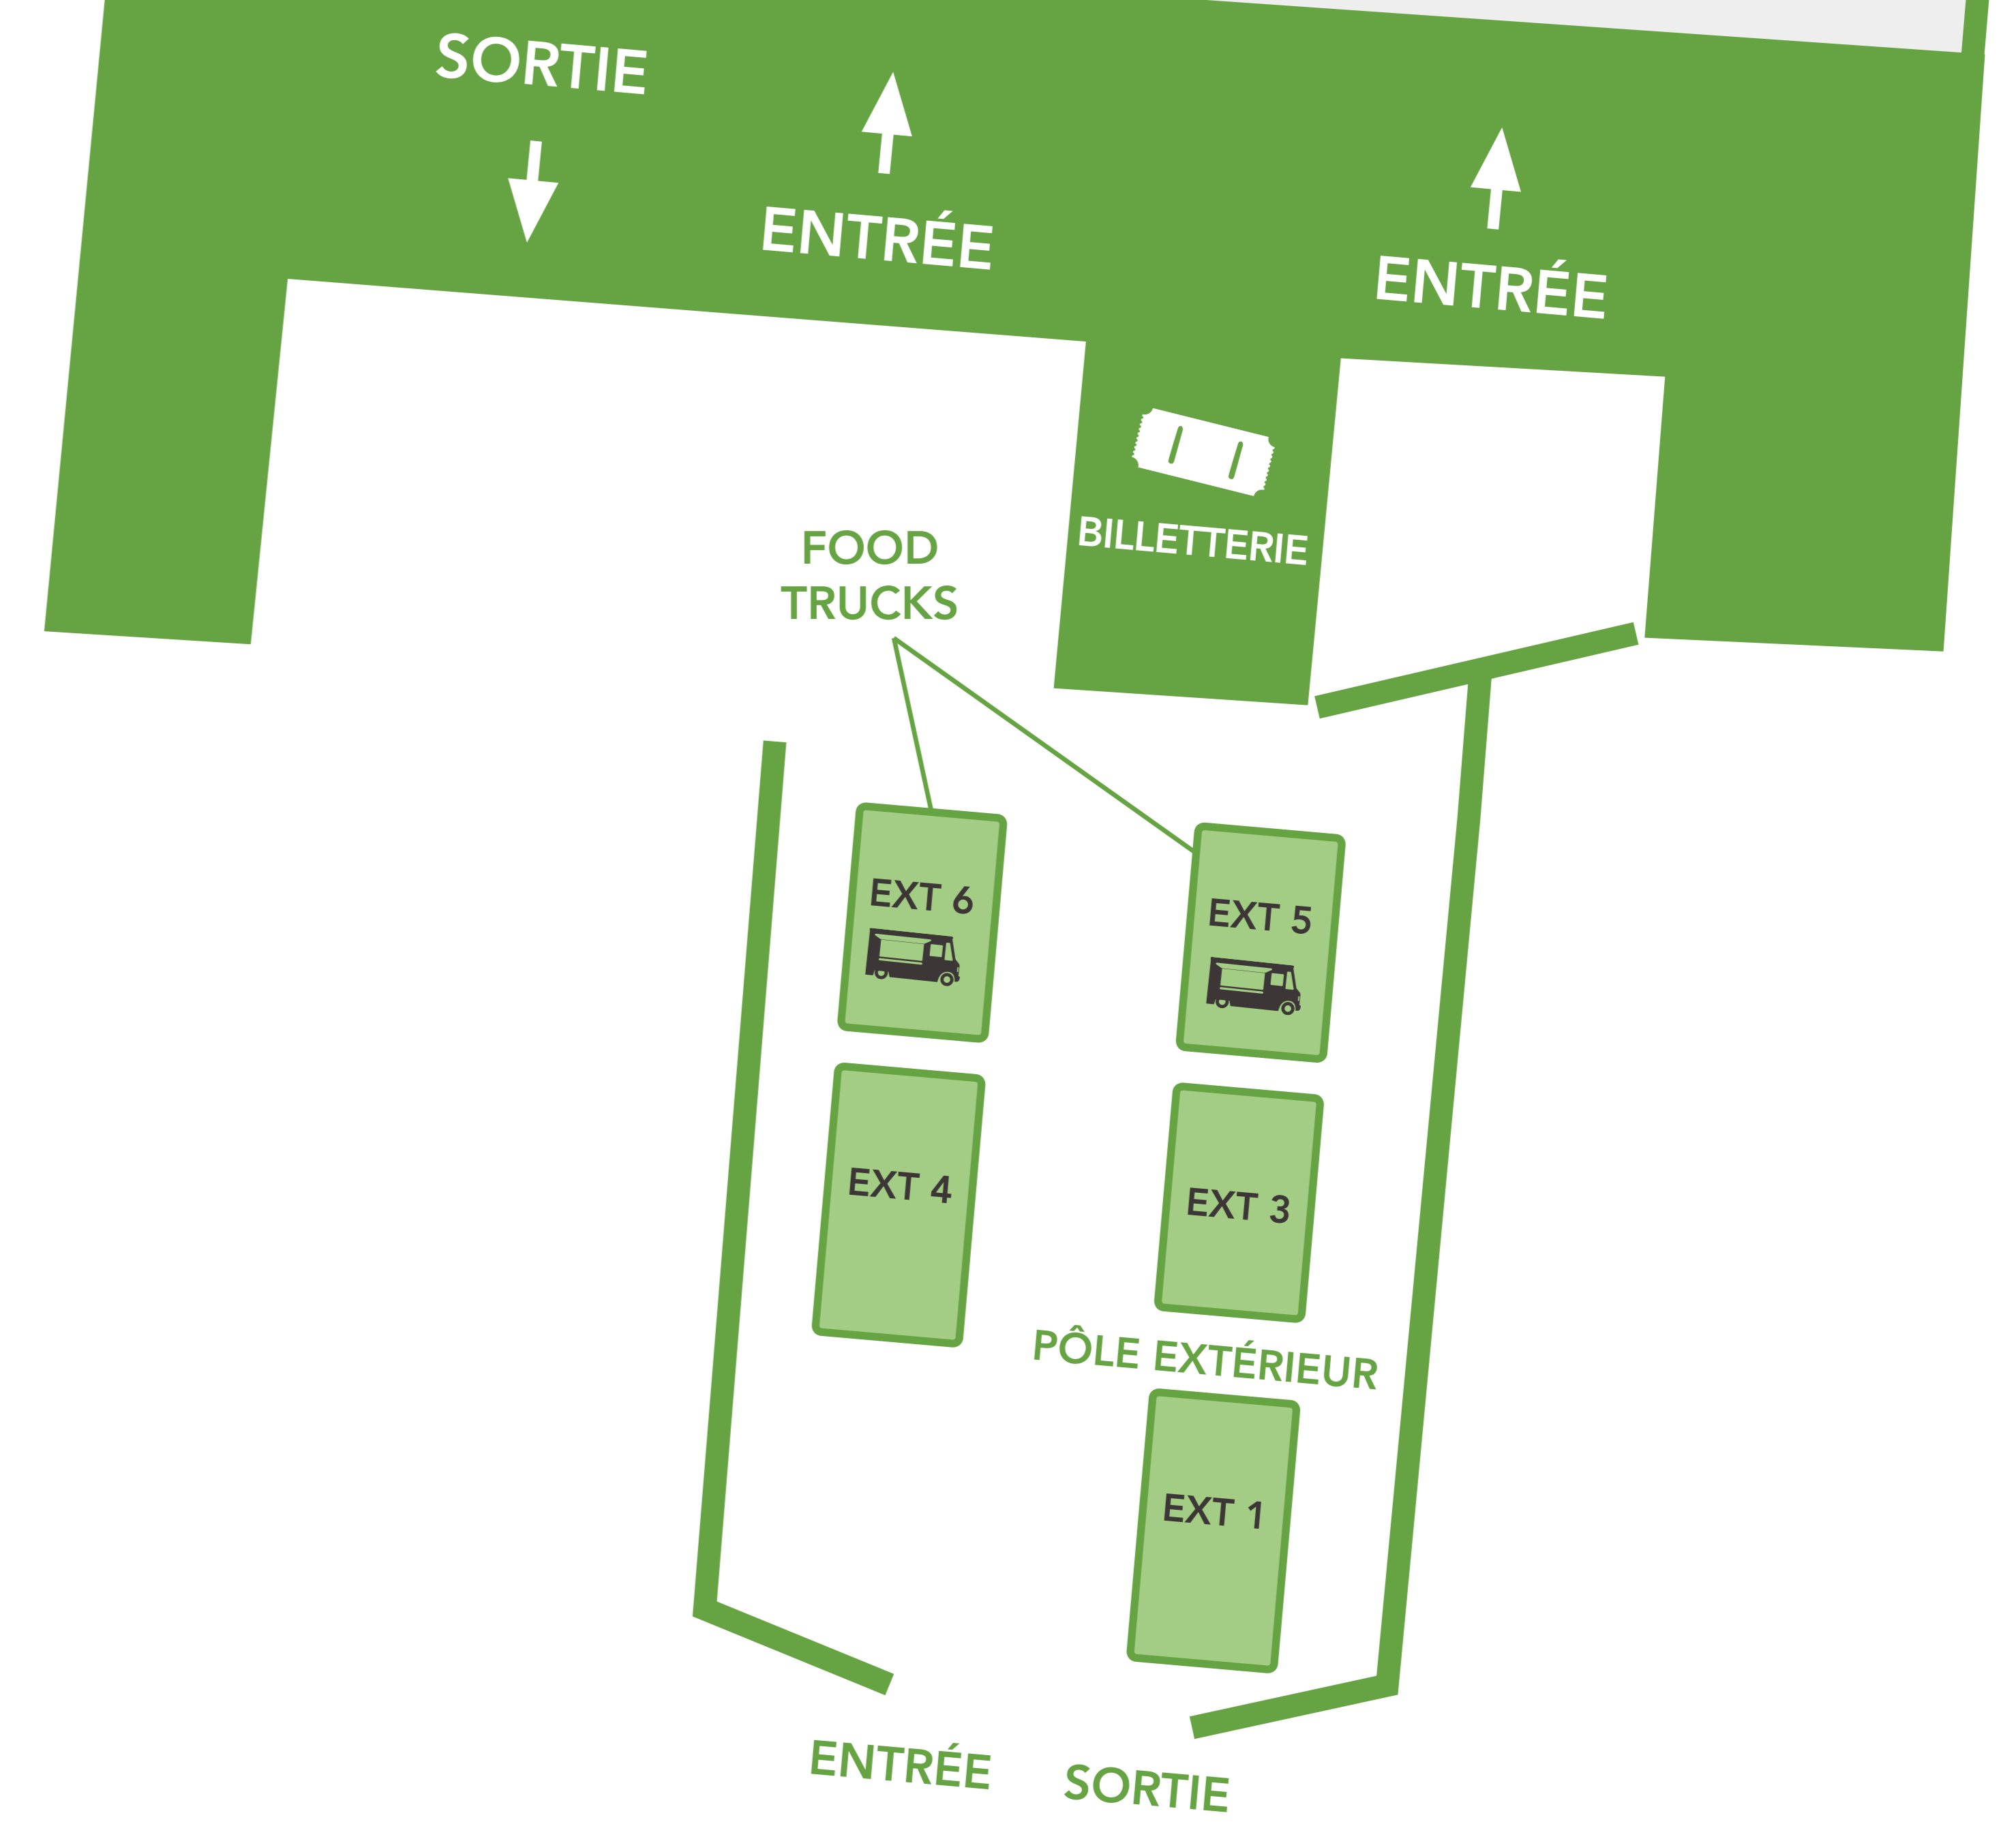

CUBE	Exposant	Stand
H49	AMBIANCE CRÉATIVE	H49
H50	CARINE FINOT ART	H50
H51	AMMONITE CRÉATION DESIGN	H51
H53	DURABLE TRANSITION	H53
I9	DISTRI-BÉTON	I9
I11	CHEMINÉES PHILIPPE	I11
I13	MÉTAL ART	I13
I15	NATUR'ELLE BOIS	I15
I15	PAPYTIME EIRL	I15
I17	L'ATELIER DE VALÉRIE	I17
I19	SAINT MACLOU	I19
I21	ELECSERVICES	I21
I21	PETIT FRANCIS	I21
J10	GLC DIFFUSION	J10
J20	FOCUS-FONDIS	J20
J40	GLAIS CIBBIOS CIBBA	J40
J50	SARL ALEXANDRE GAURIER	J50
J60	LORENOVE	J60
J70	ÉCOVALIS	J70
J90	SARL BRUNO ROSTE	J90
K70	PAGANESSI PÈRES ET FILS	K70
K80	ISOSTORES 3	K80
K90	BTP CFA AUBE	K90
K92	COMPAGNONS DU DEVOIR	K92
K94	L'OUTIL EN MAIN DU TERRITOIRE DE L'AUBE	K94
K95	LYCÉE POLYVALENT CHARLES DE GAULLE	K95

CUBE	Exposant	Stand
L70+L80	ÉCOCUISINE	L70+L80
L82	MB FERMETURE	L82
L90	CONAT SERVICES / CLIMPAC	L90
M10	AUBE MARNE SOL MUR	M10
M20	AUB'10 MAÇONNERIE	M20
M22	C&F PLOMBERIE CHAUFFAGE	M22
M30	ASM	M30
M34	AUBE PAYSAGE ÉLAGAGE	M34
M36	RÉNOVAUBE	M36
M40	3 FERMETURES	M40
M50	SOLIHA AUBE	M50
M60	ANAH	M60
M70	LEADERS CHAMPENOIS TOITURE	M70
M80	SARL JAWE	M80
M90	EVOTHERM	M90
N10	TERRES DE FENÊTRE	N10
N20	EIRL REA	N20
N22	EIRL FC2A	N22
N30	ESEO	N30
N50	CAPEB	N50
N60	MENUISERIE EN OTHE	N60
EXT1	ABRIBOIS	EXT1
EXT3	CHAMPAGNE ISOLATION	EXT3
EXT4	RÉVONS PISCINES	EXT4
EXT5	STREAM FOODIE'S	EXT5
EXT6	FRANÇOISE SUR LE POUCE	EXT6